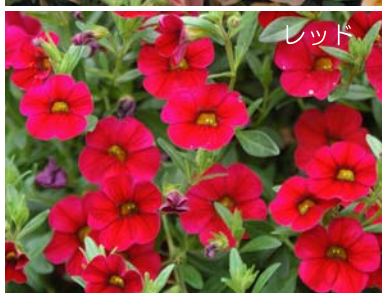

SUPER BELL

スーパーベル
鉢完成品 6号サイズ

Proven Winners
PW

ブルーブウィナーズの人気カリブラコアシリーズ「スーパーベル」を6号鉢に仕立てた完成品です。育てやすく、耐暑性、耐雨性、耐病性に優れた品種です。花期も春から晩秋までと長く楽しめます。小輪多花で半立ち性を活かした吊り鉢仕立ての完成品ですから、売場で即戦力。夏の売場を活性化します。

NEW

06年の新色

↑ピーチ
←ストロベリー

- 6号吊り鉢・スタンド鉢
入数 10
- カラー
パープルピンク
レッド
ブルー
ホワイト
テラコッタ
ストロベリー
ピーチ

※カラーは都合により変更になる場合もございますので御容赦ください。

テラコッタ

ホワイト

レッド

パープルピンク

ブルー