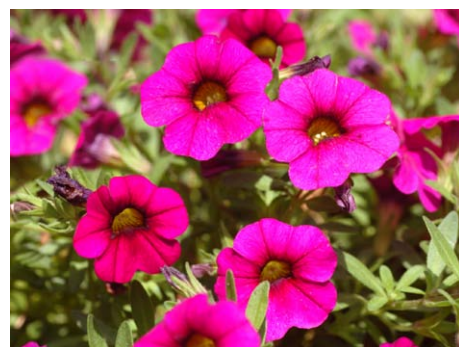

カリブラコア / カリプッチ

CALIBRACHOA CARIPETIT

小輪多花で丈夫な品種としてカリブラコアは人気が定着しています。数ある品種の中からPCではサカタオリジナルのカリプッチを提供します。

■特徴■
コンパクトにまとまってドーム状になる
花つきがよく花色も鮮やか

3.5寸花つきの大株で出荷します

学名：Calibrachoa
分類：ナス科カリブラコア属
非耐寒性多年草（寒さには比較的強い）
用途：コンテナ・花壇

●10.5cmポット 24×2 48/箱

ブルー

ピンク

レッド

ホワイト