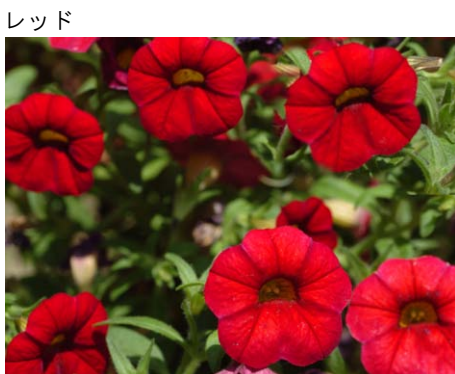

カリブラコア / カリプッチ

CALIBRACHOA CARIPETIT

小輪多花で丈夫な品種としてカリブラコアは人気が定着しています。数ある品種の中からPCではサカタオリジナルのカリプッチを提供します。

■特徴■
コンパクトにまとまってドーム状になる
花つきがよく花色も鮮やか

3.5寸花つきの大株で出荷します

学名：Calibrachoa
分類：ナス科カリブラコア属
非耐寒性多年草（寒さには比較的強い）
用途：コンテナ・花壇

●10.5cmポット 24×2 48/箱

ブルー

ピンク

レッド

ホワイト