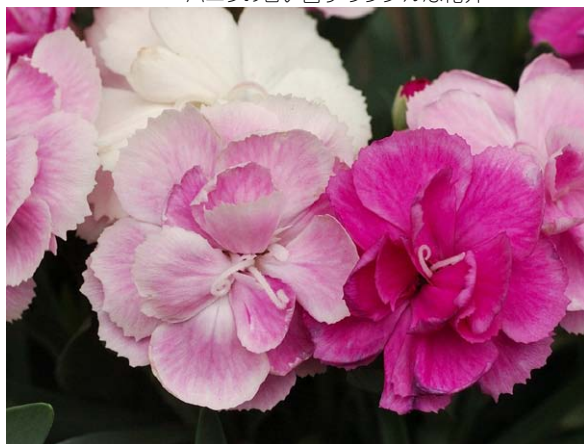

ガーデンカーネーション マジカルチュチュ

色の変化が楽しめます 四季咲き性で耐寒・耐暑性も抜群 ガーデン用に最適

GARDEN CARNATION MAGICAL TUTU

●特徴●

- ・ガーデンカーネーションとして一年中楽しむことができます。
- ・四季咲き性で耐寒性、耐暑性、耐病性、乾燥に強い強靭な性質を持ち、コンテナや花壇での栽培鑑賞に最適です。
- ・コンパクトな草姿で扱いも簡単です。
- ・花は中小輪の八重咲きで、花色がグラデーションに変化するのが最大の特徴です。
- ・非常に多花性で、ピンチを繰り返すことで長い間きれいな花を楽しむことができます。
- ・育種家自ら生産し、苗・成品は高品質で国内最高水準です。

●ナデシコ科 耐寒性多年草 花期：3月～11月 草丈：15cm～20cm

●規格 10.5cm 24×2 48ポット/箱

Color Collection

●パープリアロマ 花色：白～パープルピンク
バニラの甘い香り シンプルな花弁

●ミルクチェリー 花色：白～ピンク
明るいピンクのグラデーション

●ライトピンク 花色：白～淡いピンク
ほんのり淡いピンクが上品です

●ダークピンク 花色：白～濃いピンク
はっきりした色目で注目度抜群