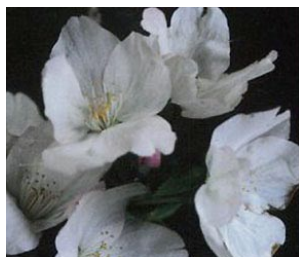

### 桜セット

日本を代表する花「桜」。誰もが年に一度の開花を待ち焦がれ、そして花を愛で、楽しみます。庭木としても人気のある桜ですが、その種類は数多く、手軽に家庭で楽しめるもののバリエーションも豊富です。色・かたち・開花時期など異なる品種を植えて楽しむ桜三昧も乙なものです。

現在生産されている代表的な品種を 10.5cm の扱いやすいサイズでセットを組みました。和にも洋にも使い道が広がる桜のバリエーションです。

さくらセット  
規格：10.5cm ロングポット  
入数：11Pot/cs  
品種：アソート

吉野桜

彼岸桜

緋寒桜（一重）

しだれ桜

陽光

駿河台匂桜

松月桜